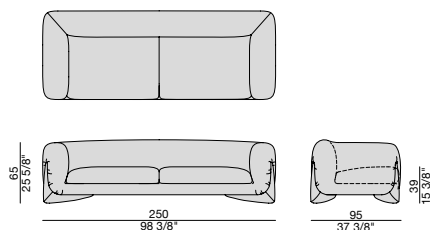

Canapé avec quatre pieds en noyer canaletta massif et revêtement déhoussable dans les tissus de la collection, mais fixe dans la version en cuir. Structure intérieure en peuplier contreplaqué et sapin massif avec sangles élastiques. Rembourrage en polyuréthane expansé à densité différenciée. Coussins d'assise en polyuréthane expansé, revêtu en ouate, coton et velour. Coussins de dossier (60x60 cm), rembourrés en plume, à acheter séparément (min. 2 - max. 3 pièces).

Sofá con cuatro pies en nogal canaletto macizo y revestimiento en las telas de la de la colección. Revestimiento desenfundable en tela y no desenfundable en piel. Estructura interna en contrachapado de abedul con correas elásticas. Relleno de poliuretano expandido de densidades diferenciadas. Cojines de los asientos de poliuretano expandido revestido de guata combinada con algodón y terciopelo. Cojines para respaldo (60x60 cm) con relleno de plumas para pedir por separado (min. 2 - max. 3 piezas).