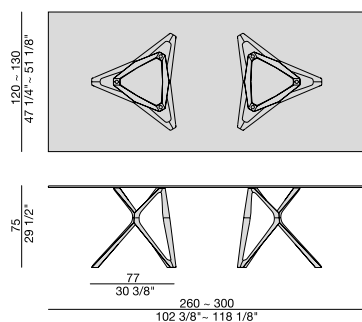

CIRCE 2 BASI RETTANGOLARE C

Design D. Dolcini

TAVOLO | DINING TABLE

2016

Tavolo da pranzo rettangolare con due basi in massello di noce canaletta e piano in cristallo temperato (spessore mm. 12).

Rectangular dining table with two bases in solid canaletta walnut and top in tempered glass (thickness mm. 12).

Rechteckiger Esstisch mit zwei Gestellen aus massivem Nussbaum Canaletta und ESG-Glasplatte (Stärke mm. 12).

Table à manger rectangulaire avec structure en noyer canaletta massif et plateau en verre trempé (épaisseur mm. 12).

Mesa de comedor rectangular con dos bases en nogal canaletta macizo y tapa en cristal templado (espesor mm. 12).