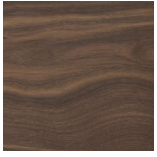

CIRCE RETTANGOLARE C

Design D. Dolcini

TAVOLO | DINING TABLE

2016

Essenze | Wood

NOCE CANALETTA
Canaletta Walnut