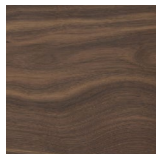

CIRCE 2 BASI RETTANGOLARE L

Design D. Dolcini

TAVOLO | DINING TABLE

2016

Essenze | Wood

NOCE CANALETTA
Canaletta Walnut