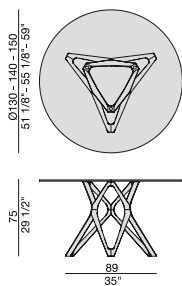

CIRCE TONDO C

Design D. Dolcini

TAVOLO | DINING TABLE

2016

Tavolo da pranzo rotondo con base in massello di noce canaletta e piano in cristallo temperato (spessore mm. 12).

Round dining table with base in solid canaletta walnut and top in tempered glass (thickness mm. 12).

Runder Esstisch mit Gestell aus massivem Nussbaum Canaletta und ESG-Glasplatte (Stärke mm. 12).

Table à manger ronde avec structure en noyer canaletta massif et plateau en verre trempé (épaisseur mm. 12).

Mesa de comedor redonda con base en nogal canaletta macizo y tapa en cristal templado (espesor mm. 12).