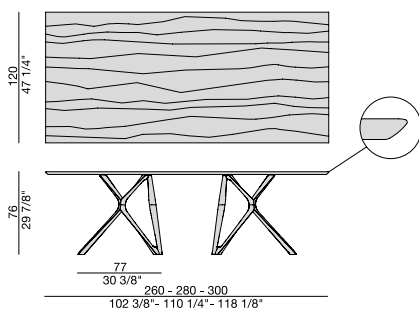

CIRCE 2 BASI RETTANGOLARE L

Design D. Dolcini

TAVOLO | DINING TABLE

2016

Tavolo da pranzo rettangolare con due basi in massello di noce canaletta.

Rectangular dining table with two bases in solid canaletta walnut.

Rechteckiger Esstisch mit zwei Gestellen aus massivem Nussbaum Canaletta.

Table à manger rectangulaire avec structure en noyer canaletta massif.

Mesa de comedor rectangular con dos bases en nogal canaletta macizo.