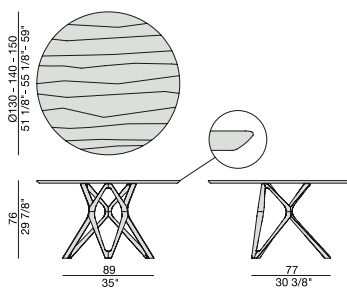

CIRCE TONDO L

Design D. Dolcini

TAVOLO | DINING TABLE

2016

Tavolo da pranzo rotondo in
massello di noce canaletta.

Round dining table with base in
solid canaletta walnut.

Runder Esstisch mit Gestell aus
massivem Nussbaum Canaletta.

Table à manger ronde avec
structure en noyer canaletta
massif.

Mesa de comedor redonda con
base en nogal canaletta macizo.